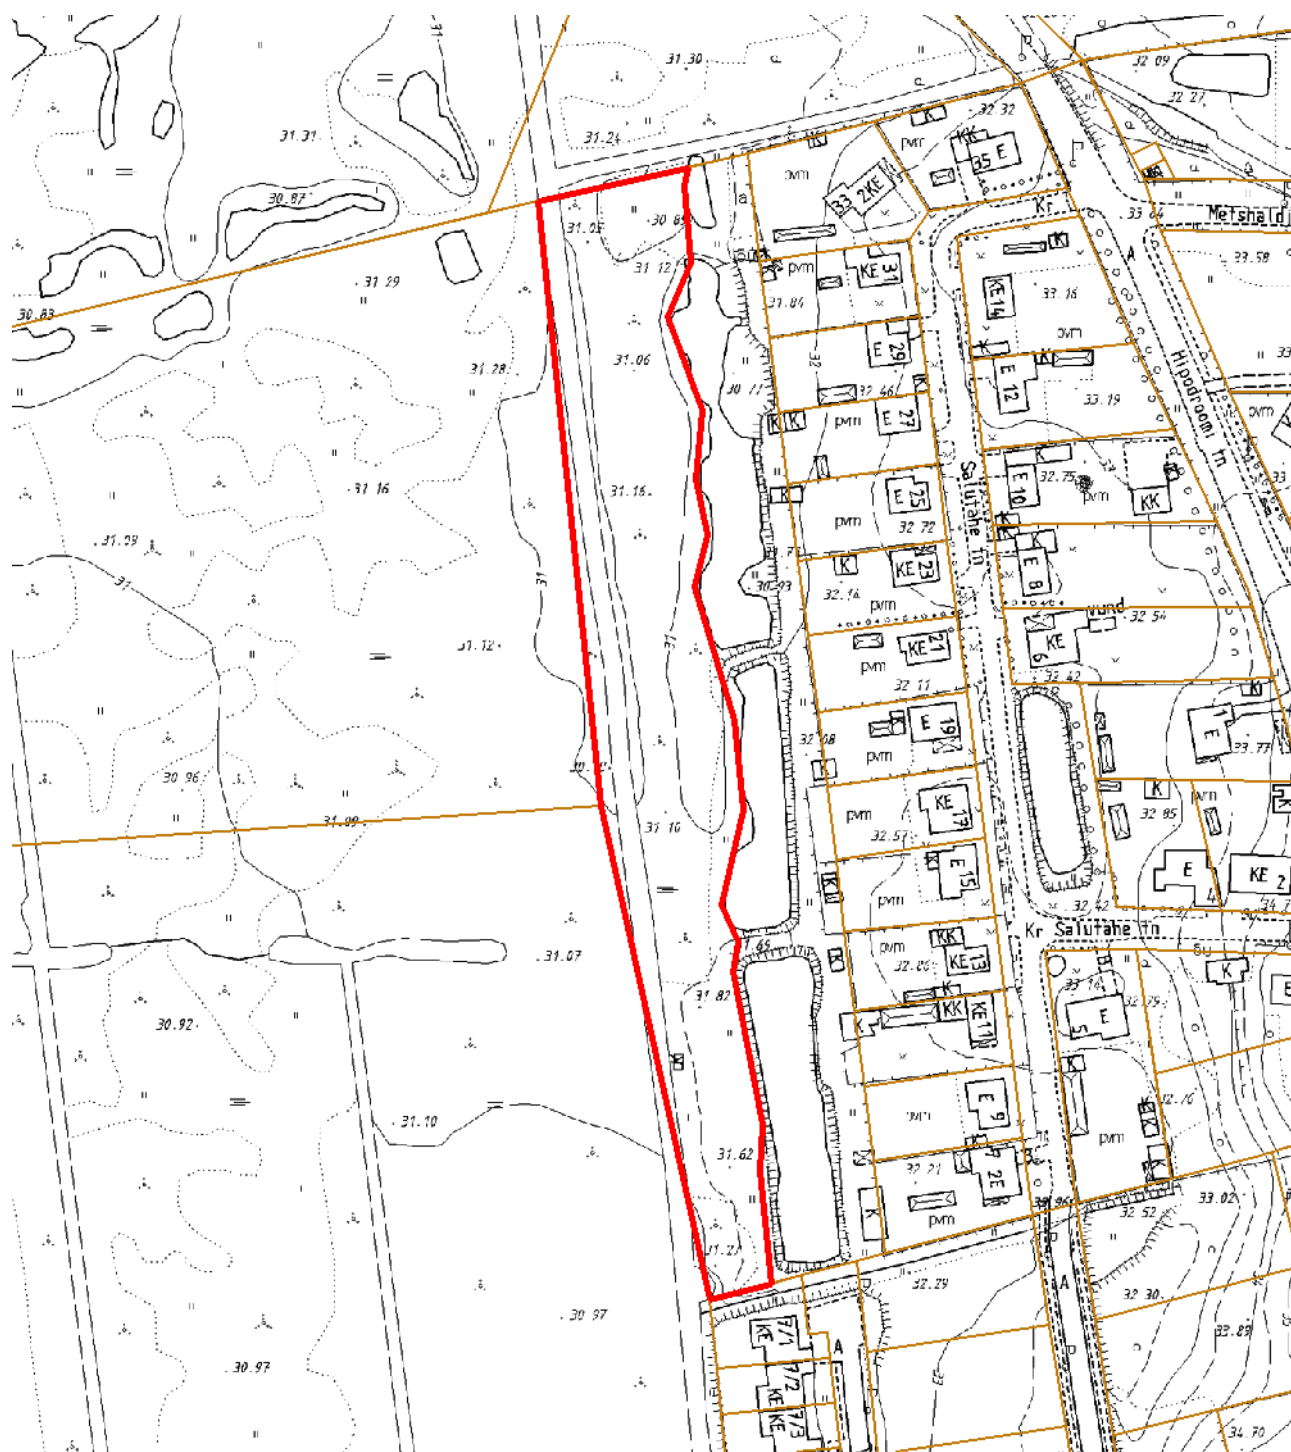

MUNITSIPAALOMANDISSE TAOTLETAVA MAA ASENDIPLAAN

Salutähe tn 13a

1 : 2000

— - krundi piir
9044 m² - pindala

Koostas: **Kristiina Krasilnikova**
Kuupäev: **11.03.2013**